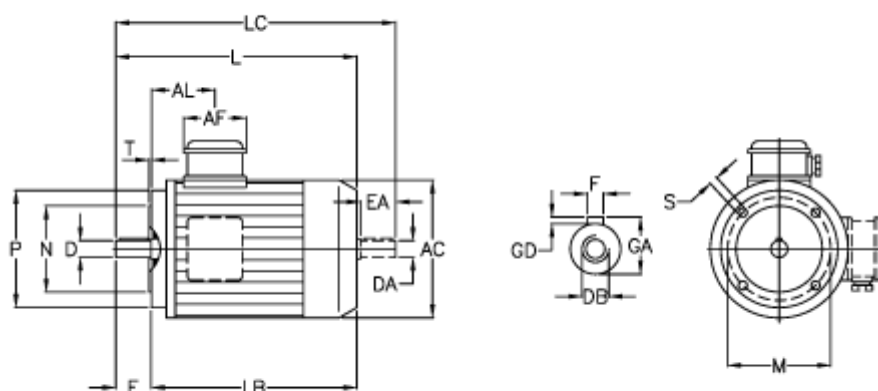

Varenummer: 252300075415
Beskrivelse: ICME IE3 asynkromotor TPE80B4-4 0,75KW
1400 o/min 230-400V 50HZ IP55 B14

Mål

A/F = 84	F = 6	P = 120
AC = 156	GA = 21.5	S = M6
AL = 85	GD = 6	T = 3
D = 19	L = 275	
DA = 19	LB = 235	
DB = M6	LC = 315	
E = 40	M = 100	
EA = 40	N = 80	